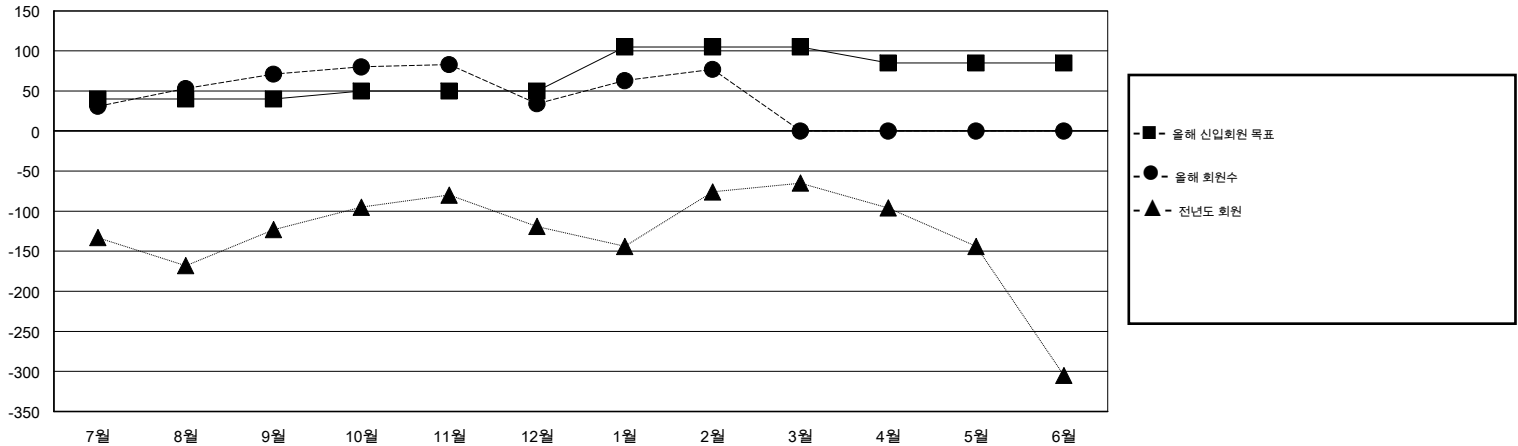

MONTHLY MEMBERSHIP PROGRESS REPORT

District 356 F

Results as of: 2/28/2015

GMT: JUNG YUL CHOI

장소 REPUBLIC OF KOREA

현장지역 GMT 5

클럽					회원 1인당				
결과- 2014-2015					결과- 2014-2015				
사분기	신생클럽 목표	신생클럽	해산된 클럽	순 증강/감소	사분기	신입회원 목표	추가된 차터 및 신입 회원	퇴회 회원	순 증강/감소
7월/8월/9월	0	1	0	1	7월/8월/9월	40	210	139	71
10월/11월/12월	0	0	0	0	10월/11월/12월	10	78	115	-37
1월/2월/3월	1	0	0	0	1월/2월/3월	55	84	41	43
4월/5월/6월	0	0	0	0	4월/5월/6월	-20	0	0	0

목표 및 누적 신생클럽 수

목표 및 누적 회원수

해산된 클럽: 0	1명 이상의 신입회원을 등록한 76 CLUBS OF 115	성별 분포
		남성 3,736 (88.97%)
		여성 463 (11.03%)
퇴회회원	여기에 클릭하여 현황보고 내용 검토	가족단위 회원 0
작고 7		세대주 0
클럽해산 0		비 세대주 0
기타 288		
합계 295		