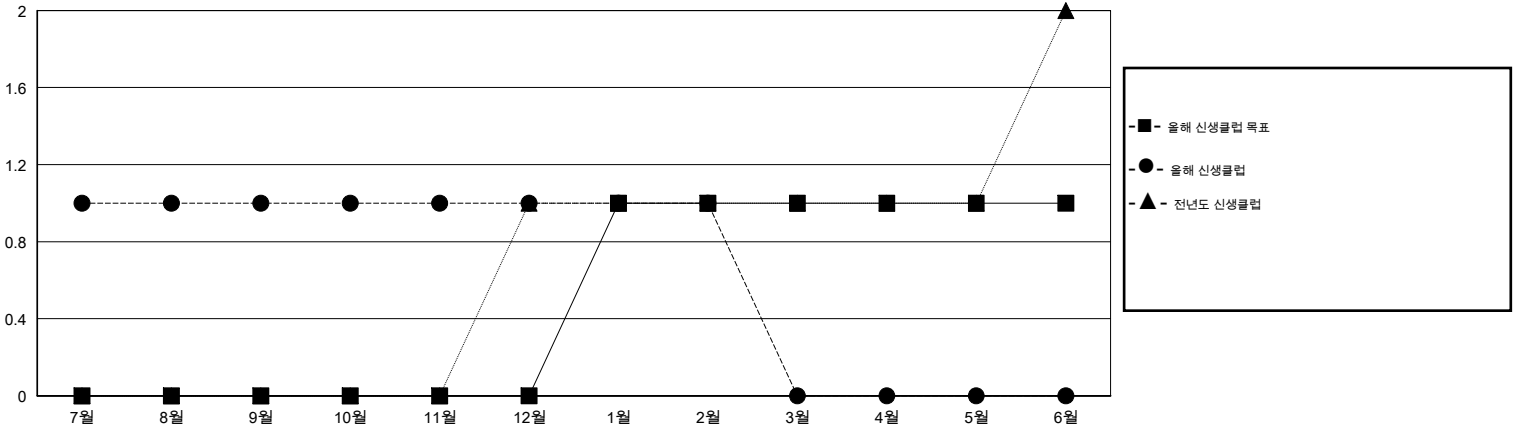

MONTHLY MEMBERSHIP PROGRESS REPORT

District 356 F

Results as of: 2/28/2015

GMT: JUNG YUL CHOI

장소 REPUBLIC OF KOREA

현장지역 GMT 5

클럽					회원 1인당				
결과- 2014-2015					결과- 2014-2015				
사분기	신생클럽 목표	신생클럽	해산된 클럽	순 증강/감소	사분기	신입회원 목표	추가된 차터 및 신입 회원	퇴회 회원	순 증강/감소
7월/8월/9월	0	1	0	1	7월/8월/9월	40	210	139	71
10월/11월/12월	0	0	0	0	10월/11월/12월	10	78	115	-37
1월/2월/3월	1	0	0	0	1월/2월/3월	55	84	41	43
4월/5월/6월	0	0	0	0	4월/5월/6월	-20	0	0	0

목표 및 누적 신생클럽 수